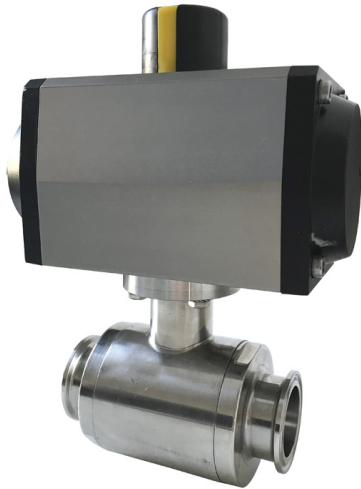

VALVULAS CON ACTUADOR

VALVULA BOLA ACTUADOR NEUMATICO

V.BOLA INOX MECANIZADO PULIDO CONEX. ABRAZADERA BS+ACTUADOR D/E

Referencia: **5152 40 U050 BS**