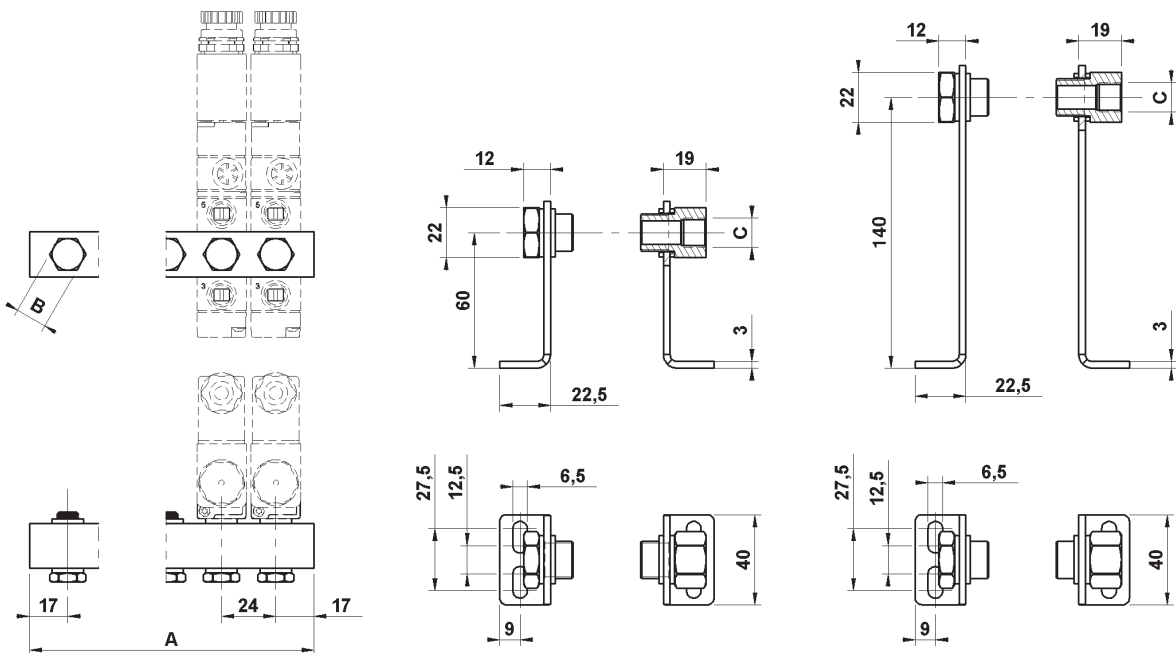

# LINEA 120-125-127 COLLETTORI PER VALVOLE G1/8"-G1/4"

CODICI DI ORDINAZIONE		LINEA 120 - 125 - 127 G1/8"			LINEA 125 - 127 G1/4"			
REF.	CODE	A	B	C	CODE	A	B	C
Collettore 2 posizioni + viti	1226C00012	58	14		1226C00002	58	17	
Collettore 3 posizioni + viti	1226C00013	82	14		1226C00003	82	17	
Collettore 4 posizioni + viti	1226C00014	106	14		1226C00004	106	17	
Collettore 5 posizioni + viti	1226C00015	130	14		1226C00005	130	17	
Collettore 6 posizioni + viti	1226C00016	154	14		1226C00006	154	17	
Collettore 7 posizioni + viti	1226C00017	178	14		1226C00007	178	17	
Collettore 8 posizioni + viti	1226C00018	202	14		1226C00008	202	17	
Kit staffa alta	1226C00019			G1/4"	1226C00009			G3/8"
Kit staffa bassa	1226C00020			G1/4"	1226C00010			G3/8"