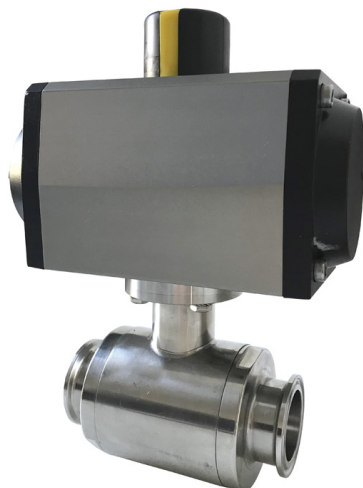

VALVULAS CON ACTUADOR

VALVULA BOLA ACTUADOR NEUMATICO

V.BOLA INOX MECANIZADO PULIDO CONEX. ABRAZADERA BS+ACTUADOR D/E

Referencia: **5152 30 U050 BS**