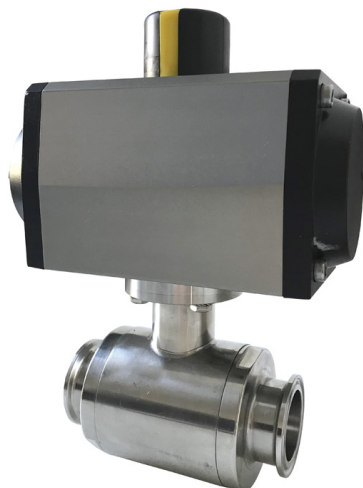

VALVULAS CON ACTUADOR

VALVULA BOLA ACTUADOR NEUMATICO

V.BOLA INOX MECANIZADO PULIDO CONEX. ABRAZADERA BS+ACTUADOR S/E-N/C

Referencia: **5152 31 U053 BS**