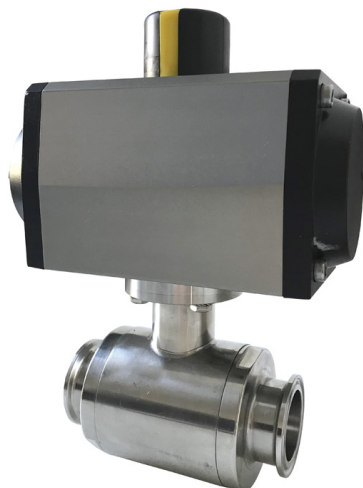

VALVULAS CON ACTUADOR

VALVULA BOLA ACTUADOR NEUMATICO

V.BOLA INOX MECANIZADO PULIDO CONEX. ABRAZADERA BS+ACTUADOR D/E

Referencia: **5152 70 U150 BS**