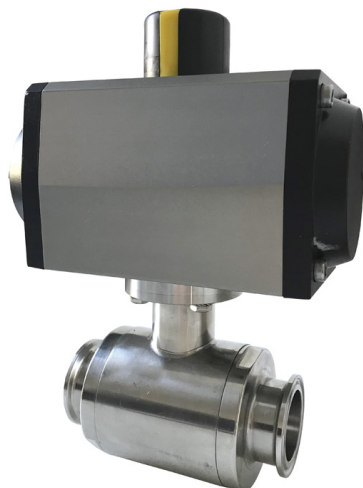

VALVULAS CON ACTUADOR

VALVULA BOLA ACTUADOR NEUMATICO

V.BOLA INOX MECANIZADO PULIDO CONEX. ABRAZADERA BS+ACTUADOR D/E

Referencia: **5152 90 U170 BS**