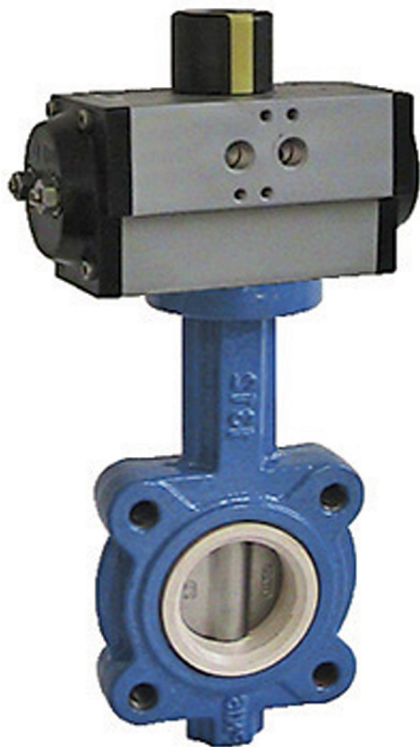

VALVULAS CON ACTUADOR

VALVULA MARIPOSA ACTUADOR NEUMATICO

V.MARIPOSA LUG DISCO INOX A316 PULIDO ASIENTO PTFE+ACTUADOR D/E

Referencia: **6497 90 U150**