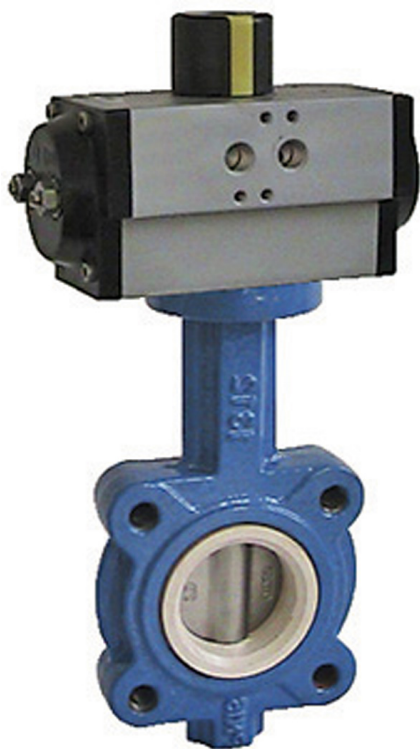

## VALVULAS CON ACTUADOR

### VALVULA MARIPOSA ACTUADOR NEUMATICO

V.MARIPOSA LUG DISCO INOX A316 PULIDO ASIENTO PTFE+ACTUADOR S/E-N/C

Referencia: **6497 A1 U304**