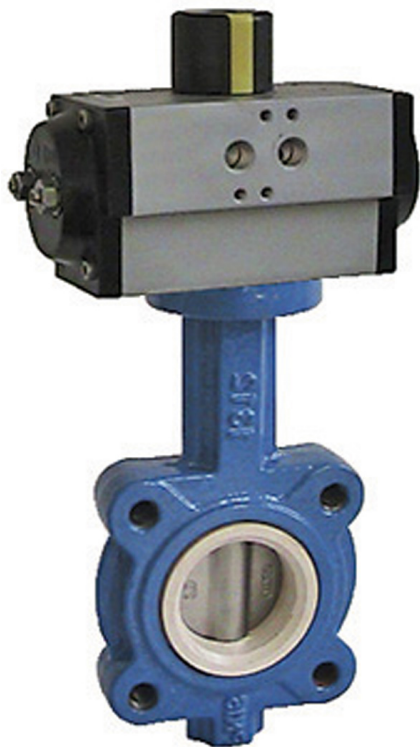

VALVULAS CON ACTUADOR

VALVULA MARIPOSA ACTUADOR NEUMATICO

V.MARIPOSA LUG DISCO INOX A316 PULIDO ASIENTO PTFE+ACTUADOR S/E-N/C

Referencia: **6497 B1 U304**