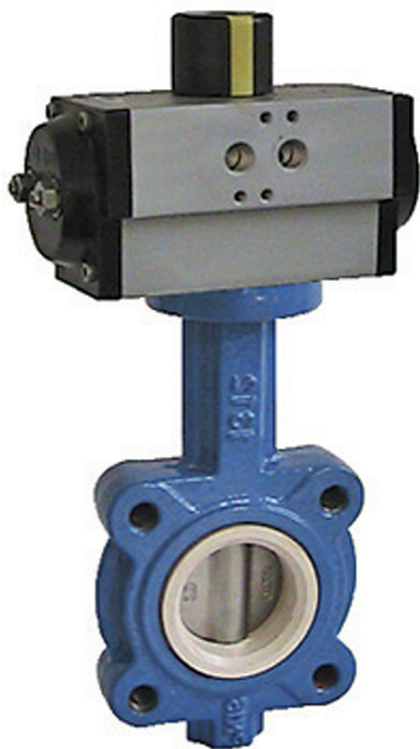

VALVULAS CON ACTUADOR

VALVULA MARIPOSA ACTUADOR NEUMATICO

V.MARIPOSA LUG DISCO INOX A316 PULIDO ASIENTO PTFE+ACTUADOR D/E

Referencia: **6497 C0 U250**