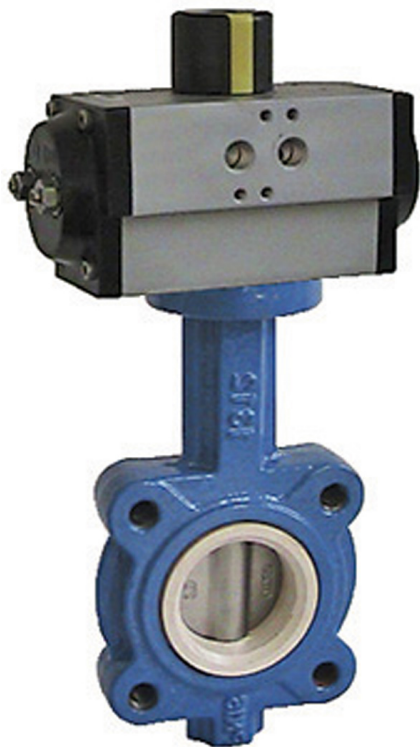

## VALVULAS CON ACTUADOR

### VALVULA MARIPOSA ACTUADOR NEUMATICO

V.MARIPOSA LUG DISCO INOX A316 PULIDO ASIENTO PTFE+ACTUADOR S/E-N/C

Referencia: **6497 C1 U354**