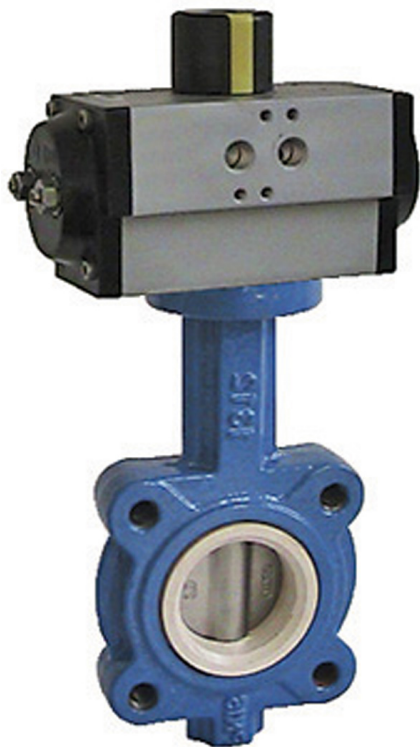

## VALVULAS CON ACTUADOR

### VALVULA MARIPOSA ACTUADOR NEUMATICO

V.MARIPOSA LUG DISCO INOX A316 PULIDO ASIENTO PTFE+ACTUADOR S/E-N/C

Referencia: **6497 D1 U454**