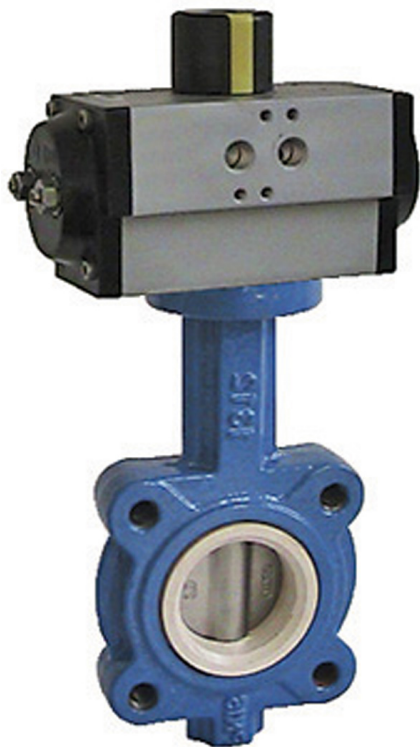

VALVULAS CON ACTUADOR

VALVULA MARIPOSA ACTUADOR NEUMATICO

V.MARIPOSA LUG DISCO INOX A316 PULIDO ASIENTO PTFE+ACTUADOR S/E-N/C

Referencia: **6497 D1 U454**