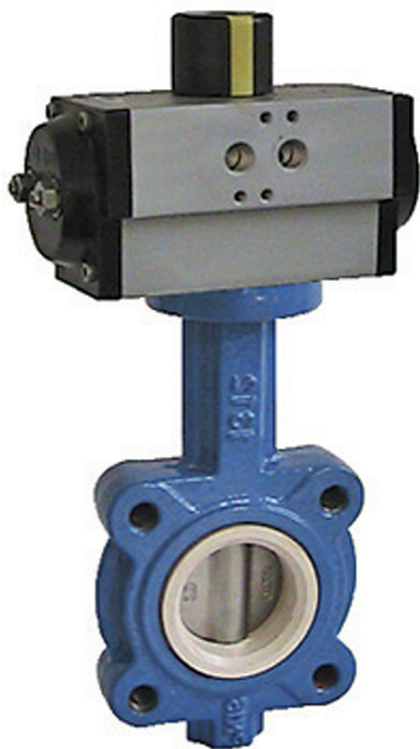

VALVULAS CON ACTUADOR

VALVULA MARIPOSA ACTUADOR NEUMATICO

V.MARIPOSA LUG DISCO INOX A316 PULIDO ASIENTO PTFE+ACTUADOR S/E-N/C

Referencia: **6497 E1 U454**