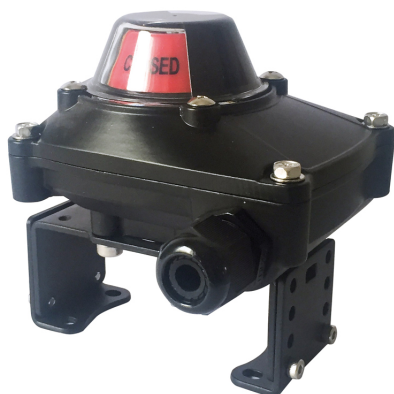

VALVULAS CON ACTUADOR

ACCESORIOS PARA ACTUADORES

CAJA SEÑALIZACION DE POSICION

Referencia: **A250PSM**

Características

Referencia	Grado de proteccion	Temperatura
A250PSM	IP67-Atex II 3 GD Nema 4, 4x	-20..+ 80° C
A250PSP	IP67-Atex II 3 GD Nema 4, 4x	-20..+ 80° C