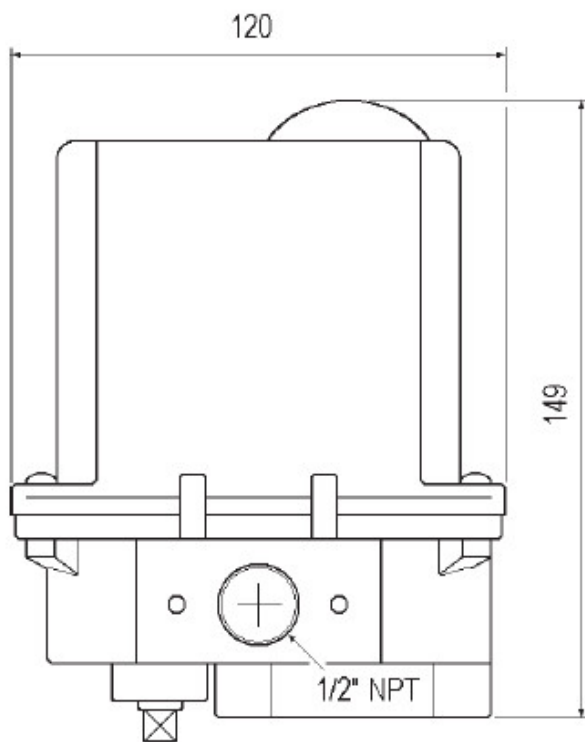

VALVULAS CON ACTUADOR

ACTUADORES NEUMATICOS Y ELECTRICOS

ACTUADOR ELECTRICO 24DC-24/50

Referencia: **JS01.35.A2**

Características

Referencia	Material	Temperatura	Par (Nm)
JS01.35.A7	Aluminio / Policarbonato	-10 .. +60° C	35 Nm
JS01.35.A2	Aluminio / Policarbonato	-10 .. +60° C	35 Nm

dimensioni in mm.
dimensions in mm.

- ISO F05 - 4x M6
- ISO F04 - 4x M5
- ISO F03 - 4x M5
- ISO F07 - 4x M8