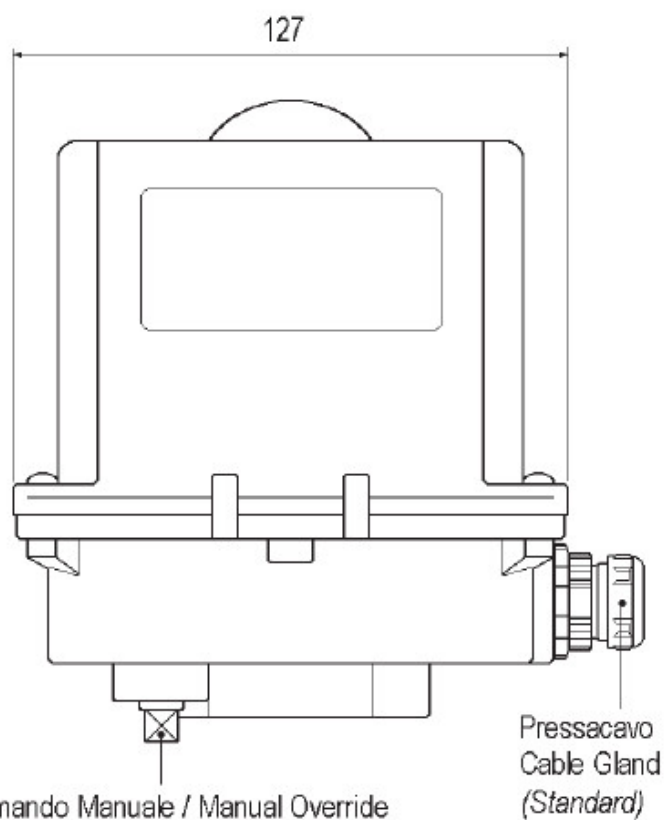

VALVULAS CON ACTUADOR

ACTUADORES NEUMATICOS Y ELECTRICOS

ACTUADOR ELECTRICO 24DC-24/50

Referencia: **JS01.35.A2**

Características

Referencia	Material	Temperatura	Par (Nm)
JS01.35.A7	Aluminio / Policarbonato	-10 .. +60° C	35 Nm
JS01.35.A2	Aluminio / Policarbonato	-10 .. +60° C	35 Nm

dimensioni in mm.
dimensions in mm.

- ISO F05 - 4x M6
- ISO F04 - 4x M5
- ISO F03 - 4x M5
- ISO F07 - 4x M8