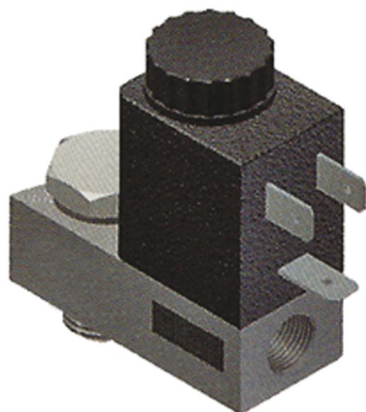

## VALVULAS CON ACTUADOR

### ACCESORIOS PARA ACTUADORES

VALVULA 1/8 3/2 NC EVIAN

Referencia: **MH311013-24DC**

#### Descripción

Válvula específica para válvulas de pistón neumáticas  
Montaje rápido y seguro