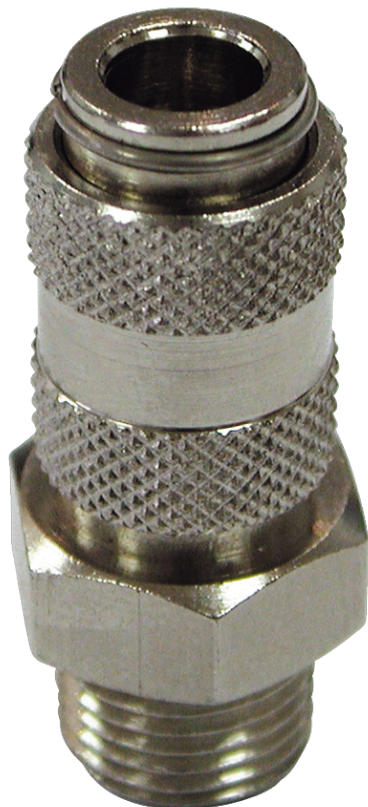

### MICRO PASO 2,7 MM

#### ENCHUFE RAPIDO MACHO 1/8

Referencia: **NRA2M8**

#### Descripción

De aplicación en todos aquellos montajes en los que haya que acoplar el enchufe a racores o terminales con rosca hembra.

#### Características

Referencia	F	Ch	L	L1	D
NRA2MM5	M5	9	27	5	10
NRA2M8	1/8	12	29	7	10