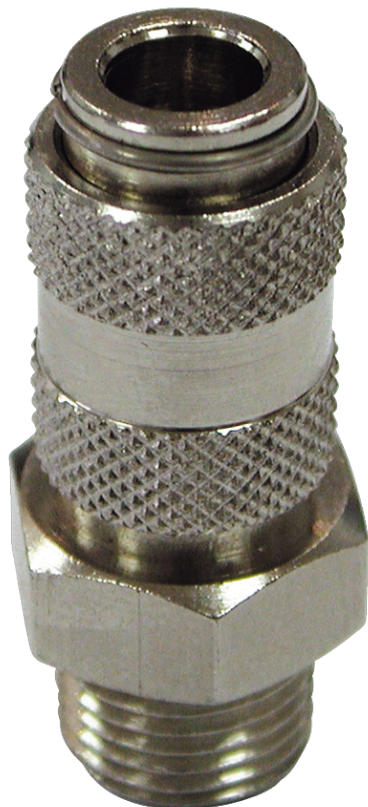

ENCHUFES RAPIDOS

MICRO PASO 2,7 MM

ENCHUFE RAPIDO MACHO M5

Referencia: **NRA2MM5**

Descripción

De aplicación en todos aquellos montajes en los que haya que acoplar el enchufe a racores o terminales con rosca hembra.

Características

Referencia	F	Ch	L	L1	D
NRA2MM5	M5	9	27	5	10
NRA2M8	1/8	12	29	7	10