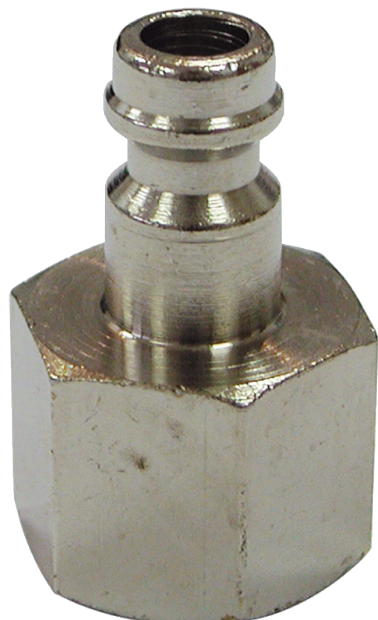

## MINI PASO 5 MM

### ADAPTADOR HEMBRA 1/8

Referencia: **NRB5F8**

#### Descripción

De aplicación en todos aquellos montajes en los que haya que acoplar el adaptador a racores o terminales con rosca macho.

#### Características

Referencia	F	Ch	L	L1
NRB5F8	1/8	14	27,5	7
NRB5F4	1/4	17	28,5	8