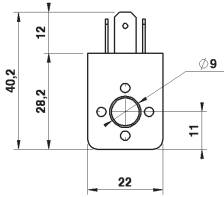

LINEA 120-125-127-128-130 | BOBINE

BOBINA 22MM

DATI TECNICI

Tensione 12V DC, 24V DC, 24V AC, 110V AC, 220V AC

Tolleranza di tensione +/- 10%

Assorbimento AC=5VA DC=3,0 W

Inserimento ED 100%

Protezione con connettore IP 65 EN 60529

CODICE	REF.	LINEA
A502600018	BOBINA (COIL) DC12V	120-125-127-128-130
A502600006	BOBINA (COIL) DC24V	120-125-127-128-130
A502600007	BOBINA (COIL) AC24V 50/60HZ	120-125-127-128-130
A502600008	BOBINA (COIL) AC110V 50/60HZ	120-125-127-128-130
A502600009	BOBINA (COIL) AC220V 50/60HZ	120-125-127-128-130

BOBINA 22MM CON CERTIFICAZIONE "UL"

CODICE	REF.	LINEA
A502600048	BOBINA "UL" (COIL) DC24V (DC12V)	120-125-127-128-130
A502600049	BOBINA "UL" (COIL) AC24V (DC12V)	120-125-127-128-130
A502600050	BOBINA "UL" (COIL) AC110V	120-125-127-128-130
A502600051	BOBINA "UL" (COIL) AC220V	120-125-127-128-130

BOBINA ATEX ANTIDEFAGRANTE CON CAVO

CODICE	REF.	LINEA
1341A00001	BOBINA 30x30 mm 24 V DC cavo L3 mt	120-125-127-128-130
1341A00002	BOBINA 30x30 mm 24 V AC cavo L3 mt	120-125-127-128-130
1341A00003	BOBINA 30x30 mm 48 V AC cavo L3 mt	120-125-127-128-130
1341A00004	BOBINA 30x30 mm 220 V AC cavo L3 mt	120-125-127-128-130