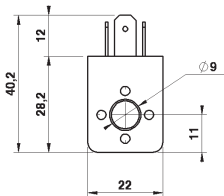

LINEA 120-125-127-128-130 | BOBINE

BOBINA 22MM

DATI TECNICI

Tensione 12V DC, 24V DC, 24V AC, 110V AC, 220V AC

Tolleranza di tensione +/- 10%

Assorbimento AC=5VA DC=3,0 W

Inserimento ED 100%

Protezione con connettore IP 65 EN 60529

CODICE	REF.	LINEA
A502600018	BOBINA (COIL) DC12V	120-125-127-128-130
A502600006	BOBINA (COIL) DC24V	120-125-127-128-130
A502600007	BOBINA (COIL) AC24V 50/60HZ	120-125-127-128-130
A502600008	BOBINA (COIL) AC110V 50/60HZ	120-125-127-128-130
A502600009	BOBINA (COIL) AC220V 50/60HZ	120-125-127-128-130

BOBINA 22MM CON CERTIFICAZIONE "UL"

CODICE	REF.	LINEA
A502600048	BOBINA "UL" (COIL) DC24V (DC12V)	120-125-127-128-130
A502600049	BOBINA "UL" (COIL) AC24V (DC12V)	120-125-127-128-130
A502600050	BOBINA "UL" (COIL) AC110V	120-125-127-128-130
A502600051	BOBINA "UL" (COIL) AC220V	120-125-127-128-130

BOBINA ATEX ANTIDEFAGRANTE CON CAVO

CODICE	REF.	LINEA
1341A00001	BOBINA 30x30 mm 24 V DC cavo L3 mt	120-125-127-128-130
1341A00002	BOBINA 30x30 mm 24 V AC cavo L3 mt	120-125-127-128-130
1341A00003	BOBINA 30x30 mm 48 V AC cavo L3 mt	120-125-127-128-130
1341A00004	BOBINA 30x30 mm 220 V AC cavo L3 mt	120-125-127-128-130