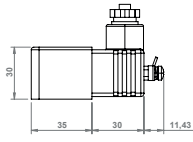

BOBINA ATEX ANTIDEFAGRANTE CON CAVO

CODICE	REF.	LINEA
1341A00001	BOBINA 30x30 mm 24 V DC cavo L3 mt	120-125-127-128-130
1341A00002	BOBINA 30x30 mm 24 V AC cavo L3 mt	120-125-127-128-130
1341A00003	BOBINA 30x30 mm 48 V AC cavo L3 mt	120-125-127-128-130
1341A00004	BOBINA 30x30 mm 220 V AC cavo L3 mt	120-125-127-128-130