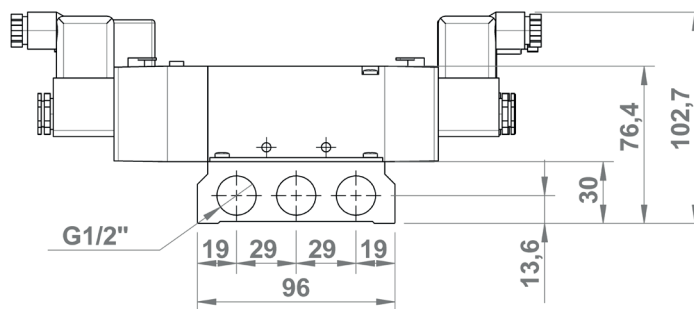

LINEA 130 EV 1/2" | SOTTOBASE PER VALVOLE 1/2"

TRATTAMENTO ARIA

VALVOLE

CILINDRI

RACCORDI

TRATTAMENTO ACQUA

DIMENSIONI

N° POSTI VALVOLE	A	B
2	81	71
3	112	102
4	143	133
5	174	164
6	205	195
7	236	226
8	267	257
9	298	288
10	329	319

SOTTOBASE

CODICE	REF.	LINEA
1345A00002	MANIFOLD STB 1/2" 30 2 POS	130 -1/2"
1345A00003	MANIFOLD STB 1/2" 30 3 POS	130 -1/2"
1345A00004	MANIFOLD STB 1/2" 30 4 POS	130 -1/2"
1345A00005	MANIFOLD STB 1/2" 30 5 POS	130 -1/2"
1345A00006	MANIFOLD STB 1/2" 30 6 POS	130 -1/2"
1345A00007	MANIFOLD STB 1/2" 30 7 POS	130 -1/2"
1345A00008	MANIFOLD STB 1/2" 30 8 POS	130 -1/2"
1345A00009	MANIFOLD STB 1/2" 30 9 POS	130 -1/2"
1345A00010	MANIFOLD STB 1/2" 30 10 POS	130 -1/2"

KIT PIASTRA DI CHIUSURA

CODICE	REF.	LINEA
1345A00013	KIT PIASTRA DI CHIUSURA	130 -1/2"

RICAMBI

CODICE	REF.	CONF.
1345A00012	guarnizione sottobase 30mm	10 pezzi