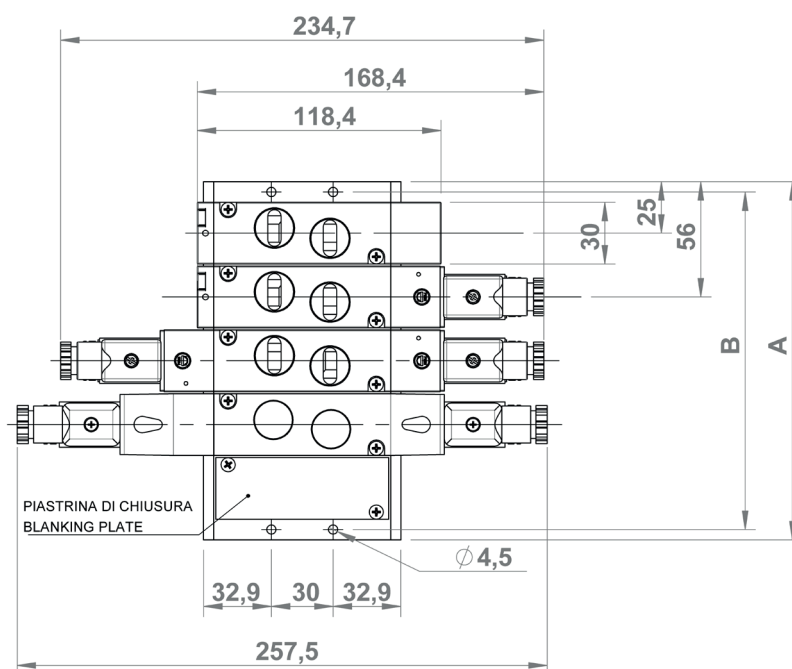

LINEA 130 EV 1/2" | SOTTOBASE PER VALVOLE 1/2"

TRATTAMENTO ARIA

VALVOLE

CILINDRI

RACCORDI

TRATTAMENTO ACQUA

DIMENSIONI

N° POSTI VALVOLE	A	B
2	81	71
3	112	102
4	143	133
5	174	164
6	205	195
7	236	226
8	267	257
9	298	288
10	329	319

SOTTOBASE

CODICE	REF.	LINEA
1345A00002	MANIFOLD STB 1/2" 30 2 POS	130 -1/2"
1345A00003	MANIFOLD STB 1/2" 30 3 POS	130 -1/2"
1345A00004	MANIFOLD STB 1/2" 30 4 POS	130 -1/2"
1345A00005	MANIFOLD STB 1/2" 30 5 POS	130 -1/2"
1345A00006	MANIFOLD STB 1/2" 30 6 POS	130 -1/2"
1345A00007	MANIFOLD STB 1/2" 30 7 POS	130 -1/2"
1345A00008	MANIFOLD STB 1/2" 30 8 POS	130 -1/2"
1345A00009	MANIFOLD STB 1/2" 30 9 POS	130 -1/2"
1345A00010	MANIFOLD STB 1/2" 30 10 POS	130 -1/2"

KIT PIASTRA DI CHIUSURA

CODICE	REF.	LINEA
1345A00013	KIT PIASTRA DI CHIUSURA	130 -1/2"

RICAMBI

CODICE	REF.	CONF.
1345A00012	guarnizione sottobase 30mm	10 pezzi