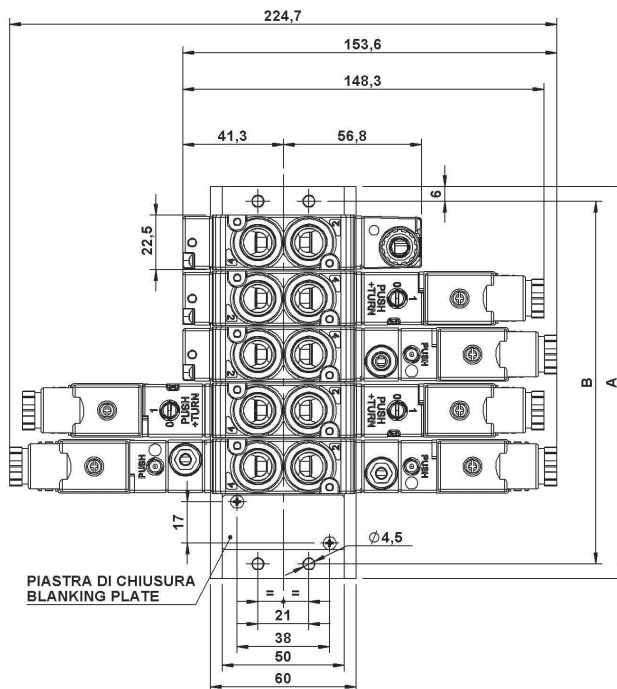

# LINEA 125 1/4"-1/8" | SOTTOBASE PER VALVOLE 1/4" 1/8"

## DIMENSIONI

N° POSTI VALVOLA	A	B
2	69	57
3	92	80
4	115	103
5	138	126
6	161	149
7	184	172
8	207	195
9	230	218
10	253	241

- VALVOLA PNEUMATICA MONOSTABILE
- VALVOLA ELETTRO-PNEUMATICA MONOSTABILE
- VALVOLA ELETTRO-PNEUMATICA MONOSTABILE A.S.\*
- VALVOLA ELETTRO-PNEUMATICA BISTABILE
- VALVOLA ELETTRO-PNEUMATICA BISTABILE A.S.\*

## SOTTOBASE

CODICE	REF.	LINEA
1325A00002	MANIFOLD STB 1/4" 22 2 POS	125 -127 - 128
1325A00003	MANIFOLD STB 1/4" 22 3 POS	125 -127 - 128
1325A00004	MANIFOLD STB 1/4" 22 4 POS	125 -127 - 128
1325A00005	MANIFOLD STB 1/4" 22 5 POS	125 -127 - 128
1325A00006	MANIFOLD STB 1/4" 22 6 POS	125 -127 - 128
1325A00007	MANIFOLD STB 1/4" 22 7 POS	125 -127 - 128
1325A00008	MANIFOLD STB 1/4" 22 8 POS	125 -127 - 128
1325A00009	MANIFOLD STB 1/4" 22 9 POS	125 -127 - 128
1325A00010	MANIFOLD STB 1/4" 22 10 POS	125 -127 - 128