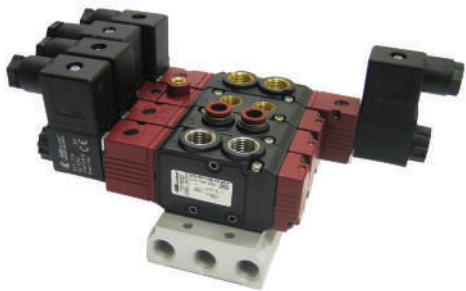

# LINEA 125 1/4"-1/8" | SOTTOBASE PER VALVOLE 1/4" 1/8"

## DIMENSIONI

N° POSTI VALVOLA	A	B
2	69	57
3	92	80
4	115	103
5	138	126
6	161	149
7	184	172
8	207	195
9	230	218
10	253	241

- VALVOLA PNEUMATICA MONOSTABILE
- VALVOLA ELETTRO-PNEUMATICA MONOSTABILE
- VALVOLA ELETTRO-PNEUMATICA MONOSTABILE A.S.\*
- VALVOLA ELETTRO-PNEUMATICA BISTABILE
- VALVOLA ELETTRO-PNEUMATICA BISTABILE A.S.\*

## SOTTOBASE

CODICE	REF.	LINEA
1325A00002	MANIFOLD STB 1/4" 22 2 POS	125 -127 - 128
1325A00003	MANIFOLD STB 1/4" 22 3 POS	125 -127 - 128
1325A00004	MANIFOLD STB 1/4" 22 4 POS	125 -127 - 128
1325A00005	MANIFOLD STB 1/4" 22 5 POS	125 -127 - 128
1325A00006	MANIFOLD STB 1/4" 22 6 POS	125 -127 - 128
1325A00007	MANIFOLD STB 1/4" 22 7 POS	125 -127 - 128
1325A00008	MANIFOLD STB 1/4" 22 8 POS	125 -127 - 128
1325A00009	MANIFOLD STB 1/4" 22 9 POS	125 -127 - 128
1325A00010	MANIFOLD STB 1/4" 22 10 POS	125 -127 - 128