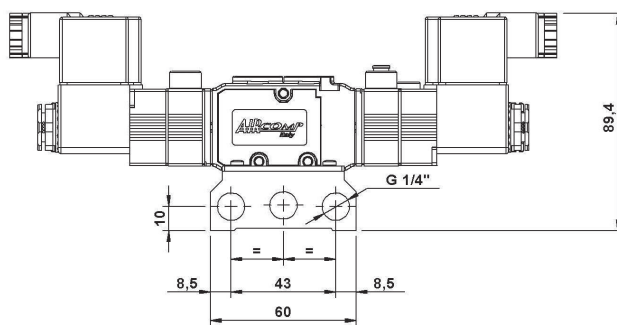

# LINEA 125 1/4"-1/8" | SOTTOBASE PER VALVOLE 1/4" 1/8"

## DIMENSIONI

N° POSTI VALVOLA	A	B
2	69	57
3	92	80
4	115	103
5	138	126
6	161	149
7	184	172
8	207	195
9	230	218
10	253	241

- VALVOLA PNEUMATICA MONOSTABILE
- VALVOLA ELETTRO-PNEUMATICA MONOSTABILE
- VALVOLA ELETTRO-PNEUMATICA MONOSTABILE A.S.\*
- VALVOLA ELETTRO-PNEUMATICA BISTABILE
- VALVOLA ELETTRO-PNEUMATICA BISTABILE A.S.\*

## SOTTOBASE

CODICE	REF.	LINEA
1325A00002	MANIFOLD STB 1/4" 22 2 POS	125 -127 - 128
1325A00003	MANIFOLD STB 1/4" 22 3 POS	125 -127 - 128
1325A00004	MANIFOLD STB 1/4" 22 4 POS	125 -127 - 128
1325A00005	MANIFOLD STB 1/4" 22 5 POS	125 -127 - 128
1325A00006	MANIFOLD STB 1/4" 22 6 POS	125 -127 - 128
1325A00007	MANIFOLD STB 1/4" 22 7 POS	125 -127 - 128
1325A00008	MANIFOLD STB 1/4" 22 8 POS	125 -127 - 128
1325A00009	MANIFOLD STB 1/4" 22 9 POS	125 -127 - 128
1325A00010	MANIFOLD STB 1/4" 22 10 POS	125 -127 - 128