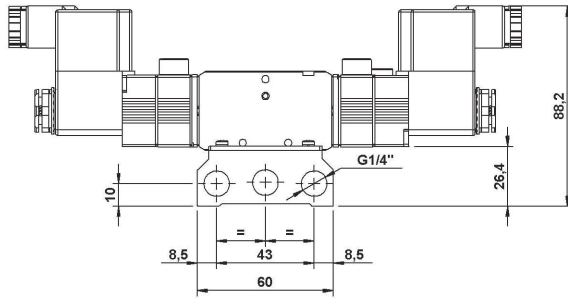

## DIMENSIONI

N° POSTI VALVOLA	A	B
2	69	57
3	92	80
4	115	103
5	138	126
6	161	149
7	184	172
8	207	195
9	230	218
10	253	241

VALVOLA PNEUMATICA MONOSTABILE  
 VALVOLA ELETTRO-PNEUMATICA MONOSTABILE  
 VALVOLA ELETTRO-PNEUMATICA MONOSTABILE A.S.\*  
 VALVOLA ELETTRO-PNEUMATICA BISTABILE  
 VALVOLA ELETTRO-PNEUMATICA BISTABILE A.S.\*