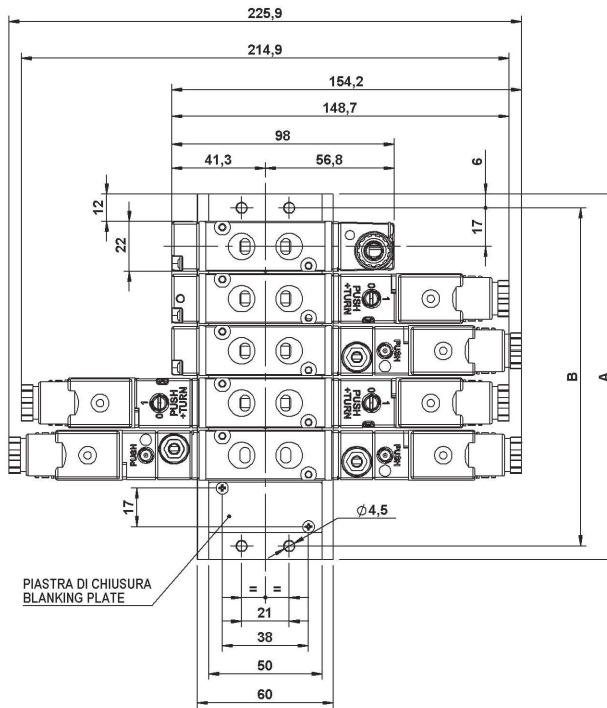

## RICAMBI

CODICE	REF.	CONF.
1325A00012	guarnizione per sottobase	20 pezzi

CODICE	REF.	CONF.
1325A00017	vite per sottobase	20 pezzi

TRATTAMENTO ARIA

VALVOLE

CILINDRI

RACCORDI

TRATTAMI TO ACQUA

# LINEA 127 1/4" | SOTTOBASE PER VALVOLE 1/8"-1/4"

## DIMENSIONI

N° POSTI VALVOLA	A	B
2	69	57
3	92	80
4	115	103
5	138	126
6	161	149
7	184	172
8	207	195
9	230	218
10	253	241

VALVOLA PNEUMATICA MONOSTABILE  
 VALVOLA ELETTRO-PNEUMATICA MONOSTABILE  
 VALVOLA ELETTRO-PNEUMATICA MONOSTABILE A.S.\*  
 VALVOLA ELETTRO-PNEUMATICA BISTABILE  
 VALVOLA ELETTRO-PNEUMATICA BISTABILE A.S.\*

## SOTTOBASE

CODICE	REF.	LINEA
1325A00002	MANIFOLD STB 1/4" 22 2 POS	125 -127 - 128
1325A00003	MANIFOLD STB 1/4" 22 3 POS	125 -127 - 128
1325A00004	MANIFOLD STB 1/4" 22 4 POS	125 -127 - 128
1325A00005	MANIFOLD STB 1/4" 22 5 POS	125 -127 - 128
1325A00006	MANIFOLD STB 1/4" 22 6 POS	125 -127 - 128
1325A00007	MANIFOLD STB 1/4" 22 7 POS	125 -127 - 128
1325A00008	MANIFOLD STB 1/4" 22 8 POS	125 -127 - 128
1325A00009	MANIFOLD STB 1/4" 22 9 POS	125 -127 - 128
1325A00010	MANIFOLD STB 1/4" 22 10 POS	125 -127 - 128